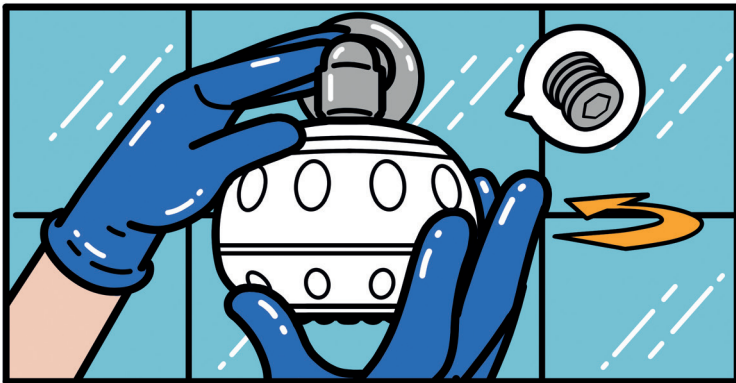

LEGIO-FLD Ball Kopfbrause

Installationsanleitung - Starterset

filados®

LEGIO-FLD Ball Kopfbrause

Installationsanleitung - Kartuschenwechsel

filados®