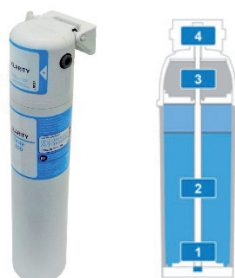

3. Aktivkohle-Filtration

Das Wasser fließt durch einen Aktivkohlefilter, um Stoffe zu reduzieren, die Geschmack und Aroma stören.

4. Feinfiltration

In der vierten Stufe hält ein Vlies auch die letzten Feinpartikel zurück