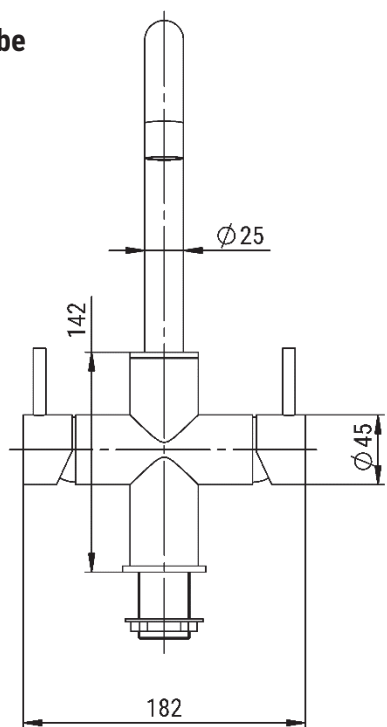

Edelstahl

PureBlack

Platinum

Technische Zeichnungen

Designo

Cube

Comfort

Vario