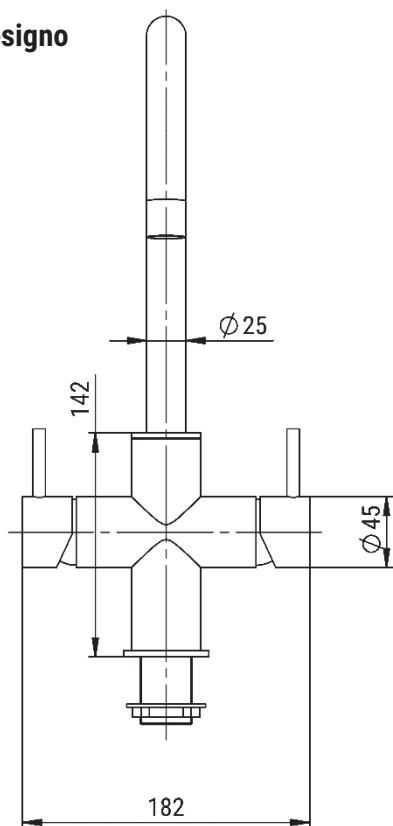

Edelstahl

PureBlack

Platinum

Technische Zeichnungen

Designo

Cube

Comfort

Vario