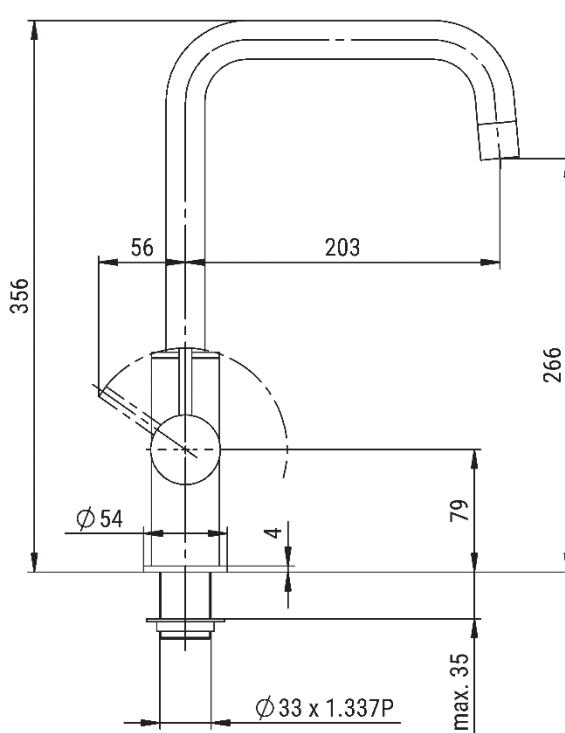

Edelstahl

PureBlack

Platinum

Technische Zeichnungen

Designo

Cube

Comfort

Vario