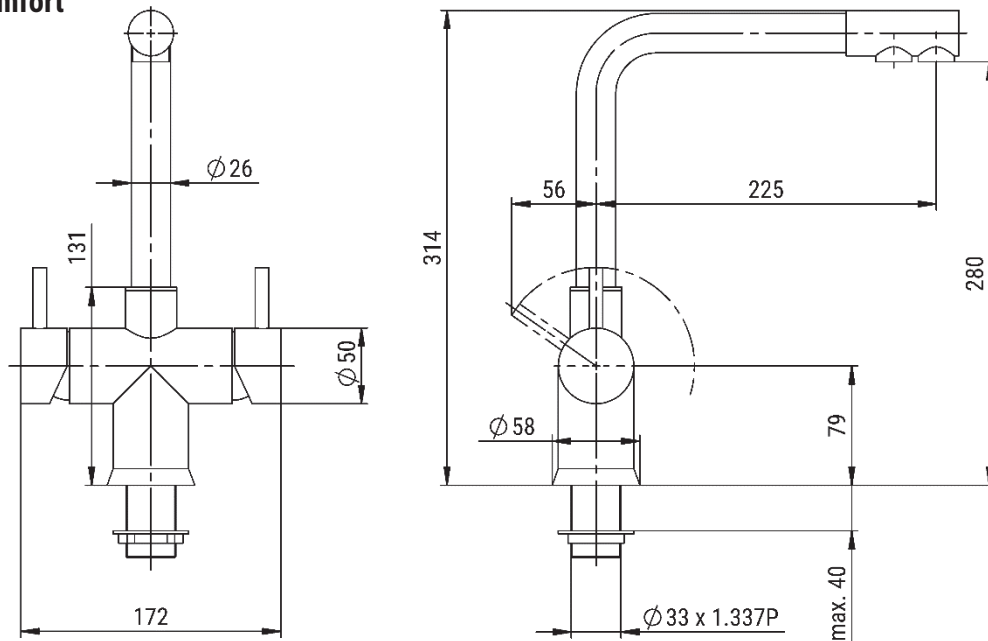

Edelstahl

PureBlack

Platinum

Technische Zeichnungen

Designo

Cube

Comfort

Vario