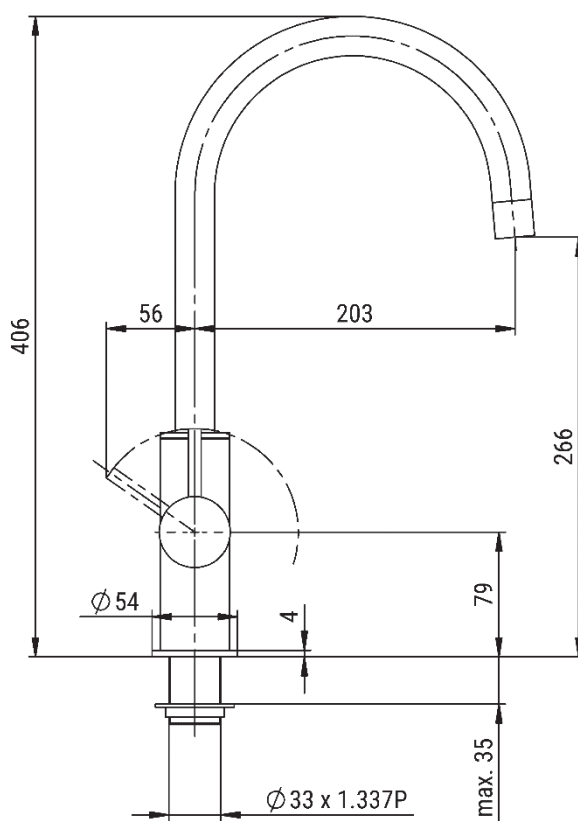

Edelstahl

PureBlack

Platinum

Technische Zeichnungen

Designo

Cube

Comfort

Vario