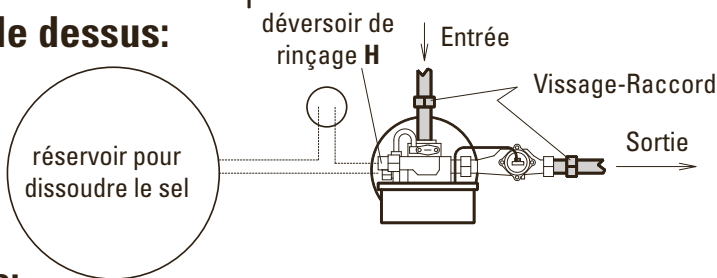

Adoucisseur – série DUO

schéma de connexion

Vue de face:

Type: INDU-SOFT

Légende:

- 1 soupape de retenue
- 2 filtre fin
- 3 soupape de réduction de pression (7 bar maxi)
- 4 robinet de prélèvement
- 5 soupape mélangeuse
- 6 valve bypass

Vue de face:

Type: ECO-SOFT

Vue de dessus:

Connexions: 1" IG

Vue de dessus:

Types:

Type		Connexion	A		B		C		D		E		F		G		H	
			Allumer/Eteindre	Allumer	Eteindre	Eteindre	Eteindre	Eteindre	Eteindre	Eteindre	Eteindre	Eteindre	Eteindre	Eteindre	Eteindre	Eteindre	Eteindre	
		DN	[mm]	[mm]	[mm]	[mm]	[mm]	[mm]	[mm]	[mm]	[mm]	[mm]	[mm]	[mm]	[mm]	[mm]	[mm]	[mm]
ECO-SOFT	0835	1"	925						1085	ø 200	ø 470	680	ø 12					
ECO-SOFT	1040	1"	1055						1215	ø 250	ø 470	680	ø 12					
ECO-SOFT	1248	1"	1255						1415	ø 300	ø 530	790	ø 12					
ECO-SOFT	1248	1"		1270	1320	1420			ø 300	ø 530	790	ø 12						
ECO-SOFT	1248	5/4"		1270	1350	1570			ø 330	ø 530	790	ø 12						
ECO-SOFT	1354	1"	1405						1565	ø 330	ø 530	790	ø 12					
ECO-SOFT	1354	1"		1420	1470	1570			ø 330	ø 530	790	ø 12						
ECO-SOFT	1354	5/4"		1420	1500	1570			ø 330	ø 530	790	ø 12						
ECO-SOFT	1465	1"	1695						1855	ø 360	ø 540	1050	ø 12					
ECO-SOFT	1465	1"		1710	1760	1860			ø 360	ø 540	1050	ø 12						
ECO-SOFT	1465	5/4"		1710	1790	1860			ø 360	ø 540	1050	ø 12						
INDU-SOFT	56	1 1/2"		1430	1455	1555			ø 330	ø 530	790	3/4" IG						
INDU-SOFT	85	1 1/2"		1860	1885	1985			ø 360	ø 540	1050	3/4" IG						
INDU-SOFT	85	1 1/2"		1695	1720	1820			ø 405	ø 540	1050	3/4" IG						
INDU-SOFT	120	1 1/2"		1695	1720	1820			ø 405	ø 540	1050	3/4" IG						
INDU-SOFT	120	1 1/2"		1815	1840	1940			ø 460	ø 540	1050	3/4" IG						
INDU-SOFT	120	1 1/2"		1665	1690	1790			ø 535	ø 540	1050	3/4" IG						
INDU-SOFT	150	2"		1705	1705	1930			ø 405	ø 540	1050	3/4" IG						
INDU-SOFT	150	2"		1825	1825	2050			ø 460	ø 540	1050	3/4" IG						
INDU-SOFT	250	2"		1675	1675	1900			ø 535	ø 710	1100	3/4" IG						