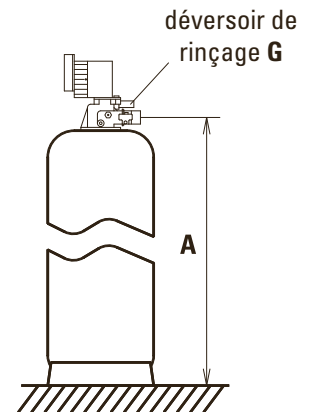

Adoucisseur – série DUO

schéma de connexion

Vue de face:

Type: INDU-SOFT

Légende:

- 1 soupape de retenue
- 2 filtre fin
- 3 soupape de réduction de pression (7 bar maxi)
- 4 robinet de prélèvement
- 5 soupape mélangeuse
- 6 valve bypass

Vue de face:

Type: ECO-SOFT

Vue de dessus:

Connexions: 1" IG

Vue de dessus:

Types:

Type		Connexion	A		B		C		D		E		F		G		H	
			Allumer/Eteindre	Allumer	Eteindre	Eteindre	Eteindre	Eteindre	Eteindre	Eteindre	Eteindre	Eteindre	Eteindre	Eteindre	Eteindre	Eteindre	Eteindre	
		DN	[mm]	[mm]	[mm]	[mm]	[mm]	[mm]	[mm]	[mm]	[mm]	[mm]	[mm]	[mm]	[mm]	[mm]	[mm]	[mm]
ECO-SOFT	0835	1"	925						1085	ø 200	ø 470	680	ø 12					
ECO-SOFT	1040	1"	1055						1215	ø 250	ø 470	680	ø 12					
ECO-SOFT	1248	1"	1255						1415	ø 300	ø 530	790	ø 12					
ECO-SOFT	1248	1"		1270	1320	1420			ø 300	ø 530	790	ø 12						
ECO-SOFT	1248	5/4"		1270	1350	1570			ø 330	ø 530	790	ø 12						
ECO-SOFT	1354	1"	1405						1565	ø 330	ø 530	790	ø 12					
ECO-SOFT	1354	1"		1420	1470	1570			ø 330	ø 530	790	ø 12						
ECO-SOFT	1354	5/4"		1420	1500	1570			ø 330	ø 530	790	ø 12						
ECO-SOFT	1465	1"	1695						1855	ø 360	ø 540	1050	ø 12					
ECO-SOFT	1465	1"		1710	1760	1860			ø 360	ø 540	1050	ø 12						
ECO-SOFT	1465	5/4"		1710	1790	1860			ø 360	ø 540	1050	ø 12						
INDU-SOFT	56	1 1/2"		1430	1455	1555			ø 330	ø 530	790	3/4" IG						
INDU-SOFT	85	1 1/2"		1860	1885	1985			ø 360	ø 540	1050	3/4" IG						
INDU-SOFT	85	1 1/2"		1695	1720	1820			ø 405	ø 540	1050	3/4" IG						
INDU-SOFT	120	1 1/2"		1695	1720	1820			ø 405	ø 540	1050	3/4" IG						
INDU-SOFT	120	1 1/2"		1815	1840	1940			ø 460	ø 540	1050	3/4" IG						
INDU-SOFT	120	1 1/2"		1665	1690	1790			ø 535	ø 540	1050	3/4" IG						
INDU-SOFT	150	2"		1705	1705	1930			ø 405	ø 540	1050	3/4" IG						
INDU-SOFT	150	2"		1825	1825	2050			ø 460	ø 540	1050	3/4" IG						
INDU-SOFT	250	2"		1675	1675	1900			ø 535	ø 710	1100	3/4" IG						