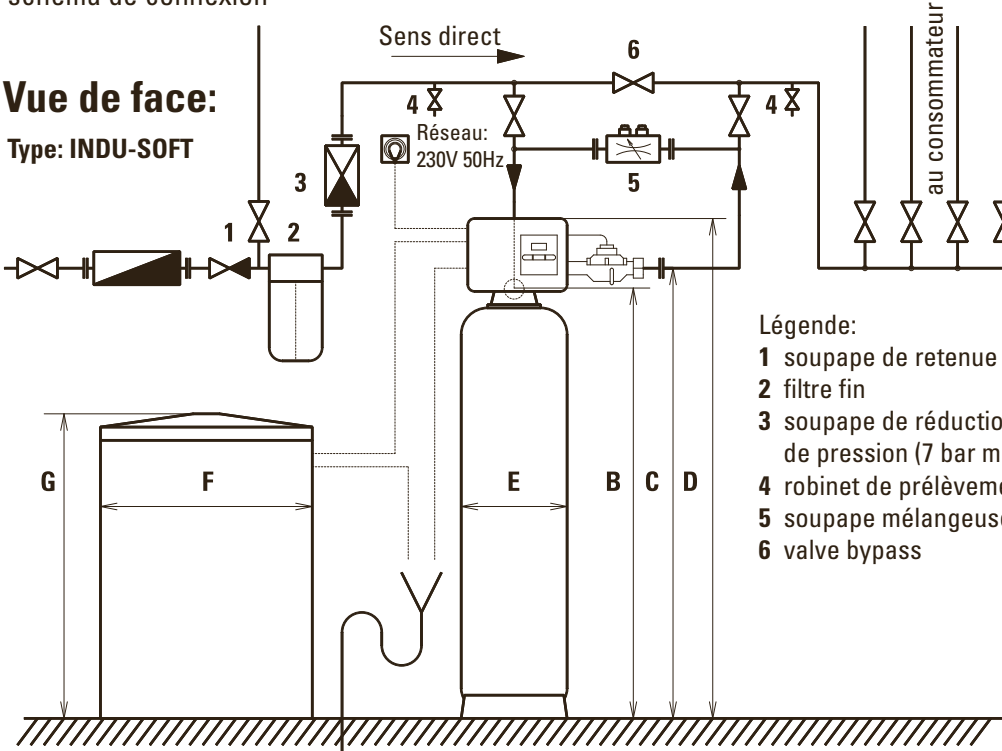

Description rapide

Fonction: Les éléments qui rendent l'eau dure, sous forme de sels de calcium et de magnésium, sont transformés en sels de sodium facilement solubles par le remplissage d'échangeurs d'ions. L'eau adoucie à env. 0,1° de dureté française est coupée avec plus ou moins d'eau dure en fonction de son utilisation.

Adoucisseur – série DUO

schéma de connexion

Vue de face:

Type: INDU-SOFT

Légende:

- 1 soupape de retenue
- 2 filtre fin
- 3 soupape de réduction de pression (7 bar maxi)
- 4 robinet de prélèvement
- 5 soupape mélangeuse
- 6 valve bypass