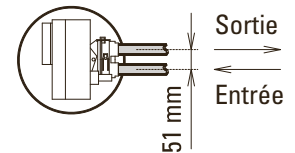

Adoucisseur – série DUO

schéma de connexion

Vue de face:

Type: INDU-SOFT

Légende:

- 1 soupape de retenue
- 2 filtre fin
- 3 soupape de réduction de pression (7 bar maxi)
- 4 robinet de prélèvement
- 5 soupape mélangeuse
- 6 valve bypass

Vue de face:

Type: ECO-SOFT

Vue de dessus:

Connexions: 1" IG

Vue de dessus:

Types:

Type		Connexion	A		B		C		D		E		F		G		H	
			Allumer/Eteindre	Allumer	Eteindre	Eteindre	Eteindre	Eteindre	Eteindre	Eteindre	Eteindre	Eteindre	Eteindre	Eteindre	Eteindre	Eteindre	Eteindre	
		DN	[mm]	[mm]	[mm]	[mm]	[mm]	[mm]	[mm]	[mm]	[mm]	[mm]	[mm]	[mm]	[mm]	[mm]	[mm]	[mm]
ECO-SOFT	0835	1"	925						1085	ø 200	ø 470	680	ø 12					
ECO-SOFT	1040	1"	1055						1215	ø 250	ø 470	680	ø 12					
ECO-SOFT	1248	1"	1255						1415	ø 300	ø 530	790	ø 12					
ECO-SOFT	1248	1"		1270	1320	1420			ø 300	ø 530	790	ø 12						
ECO-SOFT	1248	5/4"		1270	1350	1570			ø 330	ø 530	790	ø 12						
ECO-SOFT	1354	1"	1405						1565	ø 330	ø 530	790	ø 12					
ECO-SOFT	1354	1"		1420	1470	1570			ø 330	ø 530	790	ø 12						
ECO-SOFT	1354	5/4"		1420	1500	1570			ø 330	ø 530	790	ø 12						
ECO-SOFT	1465	1"	1695						1855	ø 360	ø 540	1050	ø 12					
ECO-SOFT	1465	1"		1710	1760	1860			ø 360	ø 540	1050	ø 12						
ECO-SOFT	1465	5/4"		1710	1790	1860			ø 360	ø 540	1050	ø 12						
INDU-SOFT	56	1 1/2"		1430	1455	1555			ø 330	ø 530	790	3/4" IG						
INDU-SOFT	85	1 1/2"		1860	1885	1985			ø 360	ø 540	1050	3/4" IG						
INDU-SOFT	85	1 1/2"		1695	1720	1820			ø 405	ø 540	1050	3/4" IG						
INDU-SOFT	120	1 1/2"		1695	1720	1820			ø 405	ø 540	1050	3/4" IG						
INDU-SOFT	120	1 1/2"		1815	1840	1940			ø 460	ø 540	1050	3/4" IG						
INDU-SOFT	120	1 1/2"		1665	1690	1790			ø 535	ø 540	1050	3/4" IG						
INDU-SOFT	150	2"		1705	1705	1930			ø 405	ø 540	1050	3/4" IG						
INDU-SOFT	150	2"		1825	1825	2050			ø 460	ø 540	1050	3/4" IG						
INDU-SOFT	250	2"		1675	1675	1900			ø 535	ø 710	1100	3/4" IG						