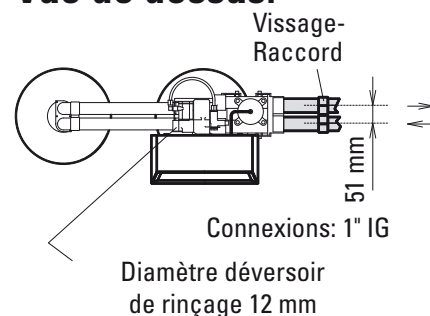

Adoucisseur – série Twin

schéma de connexion

Vue de face:

Type: INDU-SOFT

Vue de face:

Type: ECO-SOFT

Légende:

- 1 soupape de retenue
- 2 filtre fin
- 3 soupape de réduction de pression (7 bar maxi)
- 4 robinet de prélèvement
- 5 soupape mélangeuse
- 6 valve bypass

Vue de dessus:

Vue de dessus:

Types:

Type			Connexion	A	B	C	D	E	F
				Allumer/Eteindre	Eteindre	Allumer	Allumer	Allumer	Allumer
			DN	[mm]	[mm]	[mm]	[mm]	[mm]	[mm]
ECO-SOFT	0835	Twin	1"	930	1070	∅ 200	470	∅ 470	680
ECO-SOFT	1040	Twin	1"	1055	1195	∅ 200	470	∅ 470	680
ECO-SOFT	1248	Twin	1"	1260	1400	∅ 300	470	∅ 530	790
ECO-SOFT	1354	Twin	1"	1410	1550	∅ 330	470	∅ 530	790
ECO-SOFT	1465	Twin	1"	1700	1840	∅ 360	470	∅ 540	1050
INDU-SOFT	56	Twin	1 1/2"	1440	1575	∅ 330	410	∅ 530	790
INDU-SOFT	85	Twin	1 1/2"	1720	1855	∅ 360	410	∅ 540	1050
INDU-SOFT	85	Twin	1 1/2"	1720	1855	∅ 405	410	∅ 540	1050
INDU-SOFT	120	Twin	1 1/2"	1720	1855	∅ 405	410	∅ 540	1050
INDU-SOFT	120	Twin	1 1/2"	1720	1855	∅ 460	610	∅ 540	1050
INDU-SOFT	120	Twin	1 1/2"	1690	1825	∅ 535	610	∅ 540	1050