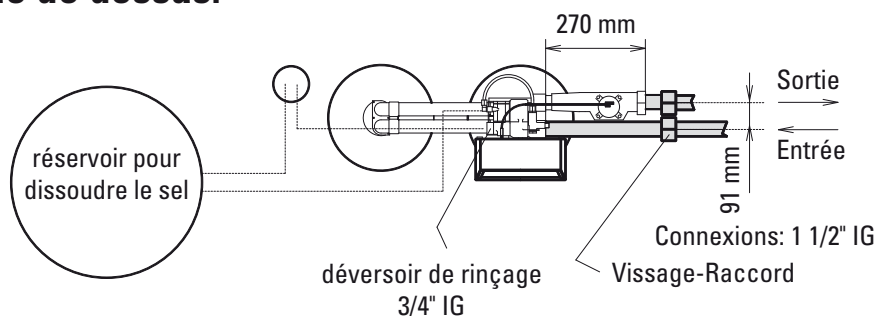

Adoucisseur – série Twin

schéma de connexion

Vue de face:

Type: INDU-SOFT

Vue de face:

Type: ECO-SOFT

Légende:

- 1 soupape de retenue
- 2 filtre fin
- 3 soupape de réduction de pression (7 bar maxi)
- 4 robinet de prélèvement
- 5 soupape mélangeuse
- 6 valve bypass

Vue de dessus:

Vue de dessus:

Types:

Type			Connexion	A	B	C	D	E	F
				Allumer/Eteindre	Eteindre	Allumer	Allumer	Allumer	Allumer
			DN	[mm]	[mm]	[mm]	[mm]	[mm]	[mm]
ECO-SOFT	0835	Twin	1"	930	1070	∅ 200	470	∅ 470	680
ECO-SOFT	1040	Twin	1"	1055	1195	∅ 200	470	∅ 470	680
ECO-SOFT	1248	Twin	1"	1260	1400	∅ 300	470	∅ 530	790
ECO-SOFT	1354	Twin	1"	1410	1550	∅ 330	470	∅ 530	790
ECO-SOFT	1465	Twin	1"	1700	1840	∅ 360	470	∅ 540	1050
INDU-SOFT	56	Twin	1 1/2"	1440	1575	∅ 330	410	∅ 530	790
INDU-SOFT	85	Twin	1 1/2"	1720	1855	∅ 360	410	∅ 540	1050
INDU-SOFT	85	Twin	1 1/2"	1720	1855	∅ 405	410	∅ 540	1050
INDU-SOFT	120	Twin	1 1/2"	1720	1855	∅ 405	410	∅ 540	1050
INDU-SOFT	120	Twin	1 1/2"	1720	1855	∅ 460	610	∅ 540	1050
INDU-SOFT	120	Twin	1 1/2"	1690	1825	∅ 535	610	∅ 540	1050