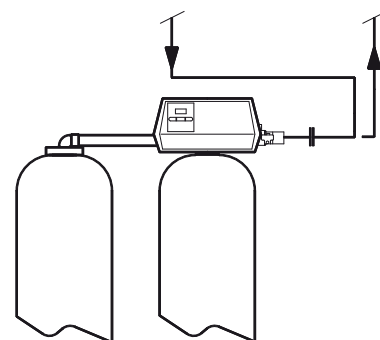

Adoucisseur – série Twin

schéma de connexion

Vue de face:

Type: INDU-SOFT

Vue de face:

Type: ECO-SOFT

Légende:

- 1 soupape de retenue
- 2 filtre fin
- 3 soupape de réduction de pression (7 bar maxi)
- 4 robinet de prélèvement
- 5 soupape mélangeuse
- 6 valve bypass

Vue de dessus:

Vue de dessus:

Types:

Type			Connexion	A	B	C	D	E	F
				Allumer/Eteindre	Eteindre	Allumer	Allumer	Allumer	Allumer
			DN	[mm]	[mm]	[mm]	[mm]	[mm]	[mm]
ECO-SOFT	0835	Twin	1"	930	1070	∅ 200	470	∅ 470	680
ECO-SOFT	1040	Twin	1"	1055	1195	∅ 200	470	∅ 470	680
ECO-SOFT	1248	Twin	1"	1260	1400	∅ 300	470	∅ 530	790
ECO-SOFT	1354	Twin	1"	1410	1550	∅ 330	470	∅ 530	790
ECO-SOFT	1465	Twin	1"	1700	1840	∅ 360	470	∅ 540	1050
INDU-SOFT	56	Twin	1 1/2"	1440	1575	∅ 330	410	∅ 530	790
INDU-SOFT	85	Twin	1 1/2"	1720	1855	∅ 360	410	∅ 540	1050
INDU-SOFT	85	Twin	1 1/2"	1720	1855	∅ 405	410	∅ 540	1050
INDU-SOFT	120	Twin	1 1/2"	1720	1855	∅ 405	410	∅ 540	1050
INDU-SOFT	120	Twin	1 1/2"	1720	1855	∅ 460	610	∅ 540	1050
INDU-SOFT	120	Twin	1 1/2"	1690	1825	∅ 535	610	∅ 540	1050