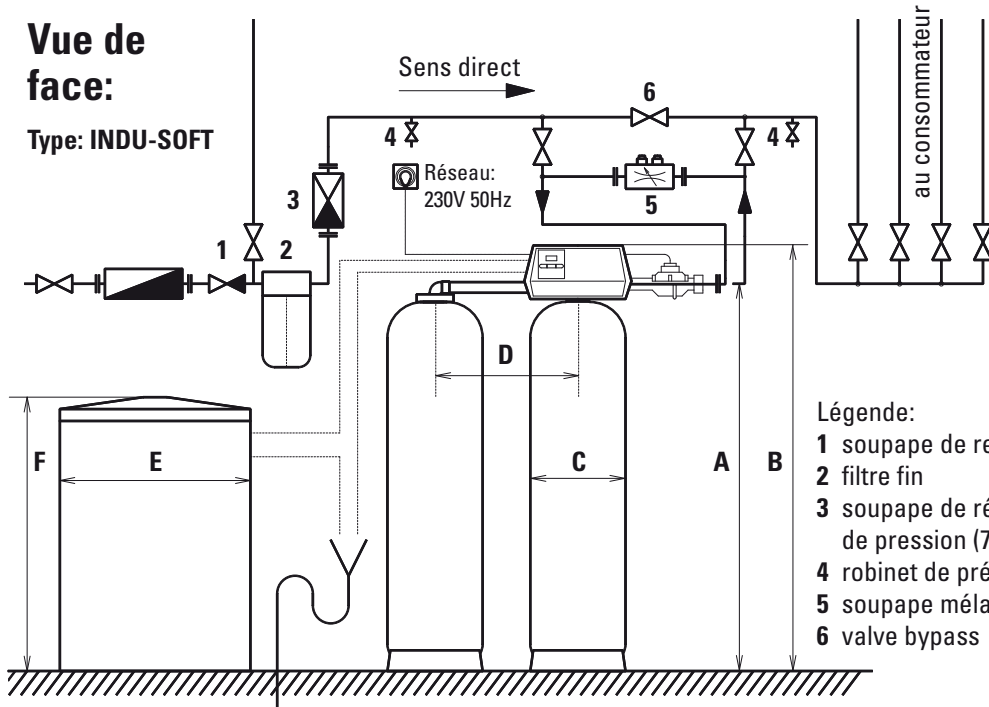

Description rapide

Fonction: Les éléments qui rendent l'eau dure, sous forme de sels de calcium et de magnésium, sont transformés en sels de sodium facilement solubles par le remplissage d'échangeurs d'ions. L'eau adoucie à env. 0,1° de dureté française est coupée avec plus ou moins d'eau dure en fonction de son utilisation.

Adoucisseur – série Twin

schéma de connexion

Vue de face:

Type: INDU-SOFT

Vue de face:

Type: ECO-SOFT

Légende:

- 1 soupape de retenue
- 2 filtre fin
- 3 soupape de réduction de pression (7 bar maxi)
- 4 robinet de prélèvement
- 5 soupape mélangeuse
- 6 valve bypass

Vue de dessus:

Vue de dessus:

Types:

Type			Connexion	A	B	C	D	E	F
				Allumer/Eteindre	Eteindre	Allumer	Allumer	Allumer	Allumer
			DN	[mm]	[mm]	[mm]	[mm]	[mm]	[mm]
ECO-SOFT	0835	Twin	1"	930	1070	∅ 200	470	∅ 470	680
ECO-SOFT	1040	Twin	1"	1055	1195	∅ 200	470	∅ 470	680
ECO-SOFT	1248	Twin	1"	1260	1400	∅ 300	470	∅ 530	790
ECO-SOFT	1354	Twin	1"	1410	1550	∅ 330	470	∅ 530	790
ECO-SOFT	1465	Twin	1"	1700	1840	∅ 360	470	∅ 540	1050
INDU-SOFT	56	Twin	1 1/2"	1440	1575	∅ 330	410	∅ 530	790
INDU-SOFT	85	Twin	1 1/2"	1720	1855	∅ 360	410	∅ 540	1050
INDU-SOFT	85	Twin	1 1/2"	1720	1855	∅ 405	410	∅ 540	1050
INDU-SOFT	120	Twin	1 1/2"	1720	1855	∅ 405	410	∅ 540	1050
INDU-SOFT	120	Twin	1 1/2"	1720	1855	∅ 460	610	∅ 540	1050
INDU-SOFT	120	Twin	1 1/2"	1690	1825	∅ 535	610	∅ 540	1050